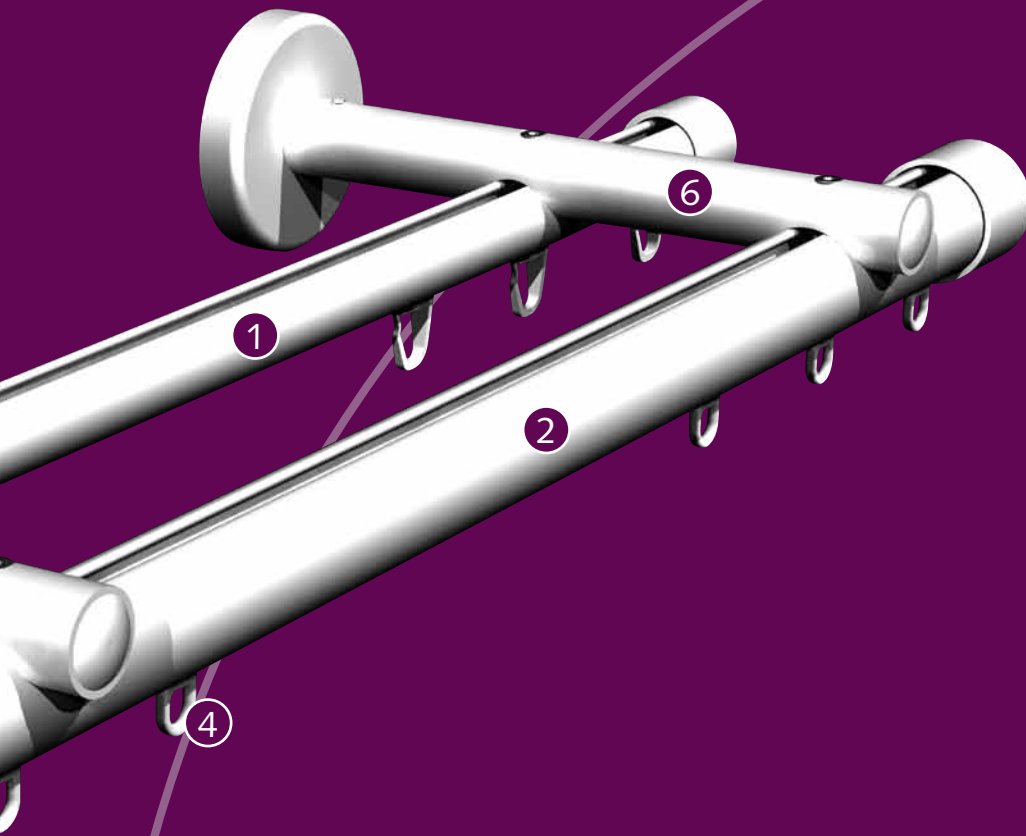

FOREST

DRAPERY HARDWARE

CRS[®]
Channel Rod System

CRS[®] Channel Rod System

Product informatie

- Elegant en trendy railroedesysteem;
- Eenvoudig en snel te monteren;
- Roede in 20 mm en in 28 mm beschikbaar;
- Te buigen, zowel binnen- als buitenbocht met een radius van 10 cm (20 mm) of 20 cm (28 mm);
- Kleuren: wit, brons, antiek, RVS, zwart en goud;
- De steunen en eindkappen zijn leverbaar in de kleuren wit, RVS, zwart en goud;
- Lengte: 5,80 meter;
- Kwaliteit rail: aluminium gechromatiseerd, voorzien van poedercoating of geanodiseerd.

Bedieningsmogelijkheden

Rail specificaties

- Schaal 1:1
- Gewicht 20 mm: 320 gram per meter
- Gewicht 28 mm: 460 gram per meter
- Aluminium Extrusie
- Maten: 20mm en 28mm

Te gebruiken in

Particuliere en/of projectenmarkt, of daar waar een hoogwaardig, elegant en handbediend gordijnroedesysteem gewenst is.

Buigen

De rail kan gebogen worden met een radius van 10 cm bij de 20 mm roede en een radius van 20 cm bij de 28 mm roede

- ① CRS Roede 20 mm
- ② CRS Roede 28 mm
- ③ CRS Eindkap
- ④ CRS Glijder
- ⑤ KS Faltenglijder
- ⑥ CRS Wandsteun dubbel

Leverbare kleuren:
01 Wit, 02 Goud, 03 RVS, 04 Brons, 06 Zwart en 09 Brons

RVS-onderdelen worden zowel voor de brons- als RVS-kleurige roede toegepast

CRS Railroede

Aluminium extrusie, gechromatiseerd, gepoedercoat, 5,80 mtr
Ø 20 mm (46.4 mtr/bundel) 580120..580
Ø 28 mm (23.2 mtr/bundel) 580128..580