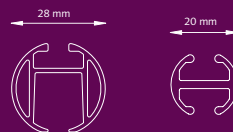

FOREST

DRAPERY HARDWARE

CRS[®]
Channel Rod System

CRS[®] Channel Rod System

Product informatie

- Elegant en trendy railroedesysteem;
- Eenvoudig en snel te monteren;
- Roede in 20 mm en in 28 mm beschikbaar;
- Te buigen, zowel binnen- als buitenbocht met een radius van 10 cm (20 mm) of 20 cm (28 mm);
- Kleuren: wit, brons, antiek, RVS, zwart en goud;
- De steunen en eindkappen zijn leverbaar in de kleuren wit, RVS, zwart en goud;
- Lengte: 5,80 meter;
- Kwaliteit rail: aluminium gechromatiseerd, voorzien van poedercoating of geanodiseerd.

Bedieningsmogelijkheden

Rail specificaties

- Schaal 1:1
- Gewicht 20 mm: 320 gram per meter
- Gewicht 28 mm: 460 gram per meter
- Aluminium Extrusie
- Maten: 20mm en 28mm

Te gebruiken in

Particuliere en/of projectenmarkt, of daar waar een hoogwaardig, elegant en handbediend gordijnroedesysteem gewenst is.

Montage

CRS Plafondpendel
4 cm of 10 cm.
20 mm/ 28mm.

CRS Wandsteun enkel
8 cm Ø 20 of 28 mm
12 cm Ø 20 of 28 mm
16 cm Ø 20 of 28 mm

CRS Wandsteun dubbel
16 cm Ø 20 mm
16 cm Ø 28 mm

CRS Wandsteun dubbel
16 cm Ø 20/28 mm