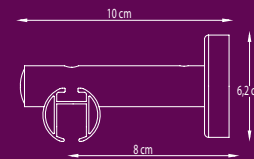

Bedieningsmogelijkheden

Rail specificaties

- Schaal 1:1
- Gewicht 20 mm: 320 gram per meter
- Gewicht 28 mm: 460 gram per meter
- Aluminium Extrusie
- Maten: 20mm en 28mm

Te gebruiken in

Particuliere en/of projectenmarkt, of daar waar een hoogwaardig, elegant en handbediend gordijnroedesysteem gewenst is.

Buigen

De rail kan gebogen worden met een radius van 10 cm bij de 20 mm roede en een radius van 20 cm bij de 28 mm roede

- ① CRS Roede 20 mm
- ② CRS Roede 28 mm
- ③ CRS Eindkap
- ④ CRS Glijder
- ⑤ KS Faltenglijder
- ⑥ CRS Wandsteun dubbel

Montage

CRS Plafondpendel
4 cm of 10 cm.
20 mm/ 28mm.

CRS Wandsteun enkel
8 cm Ø 20 of 28 mm
12 cm Ø 20 of 28 mm
16 cm Ø 20 of 28 mm

CRS Wandsteun dubbel
16 cm Ø 20 mm
16 cm Ø 28 mm

CRS Wandsteun dubbel
16 cm Ø 20/28 mm