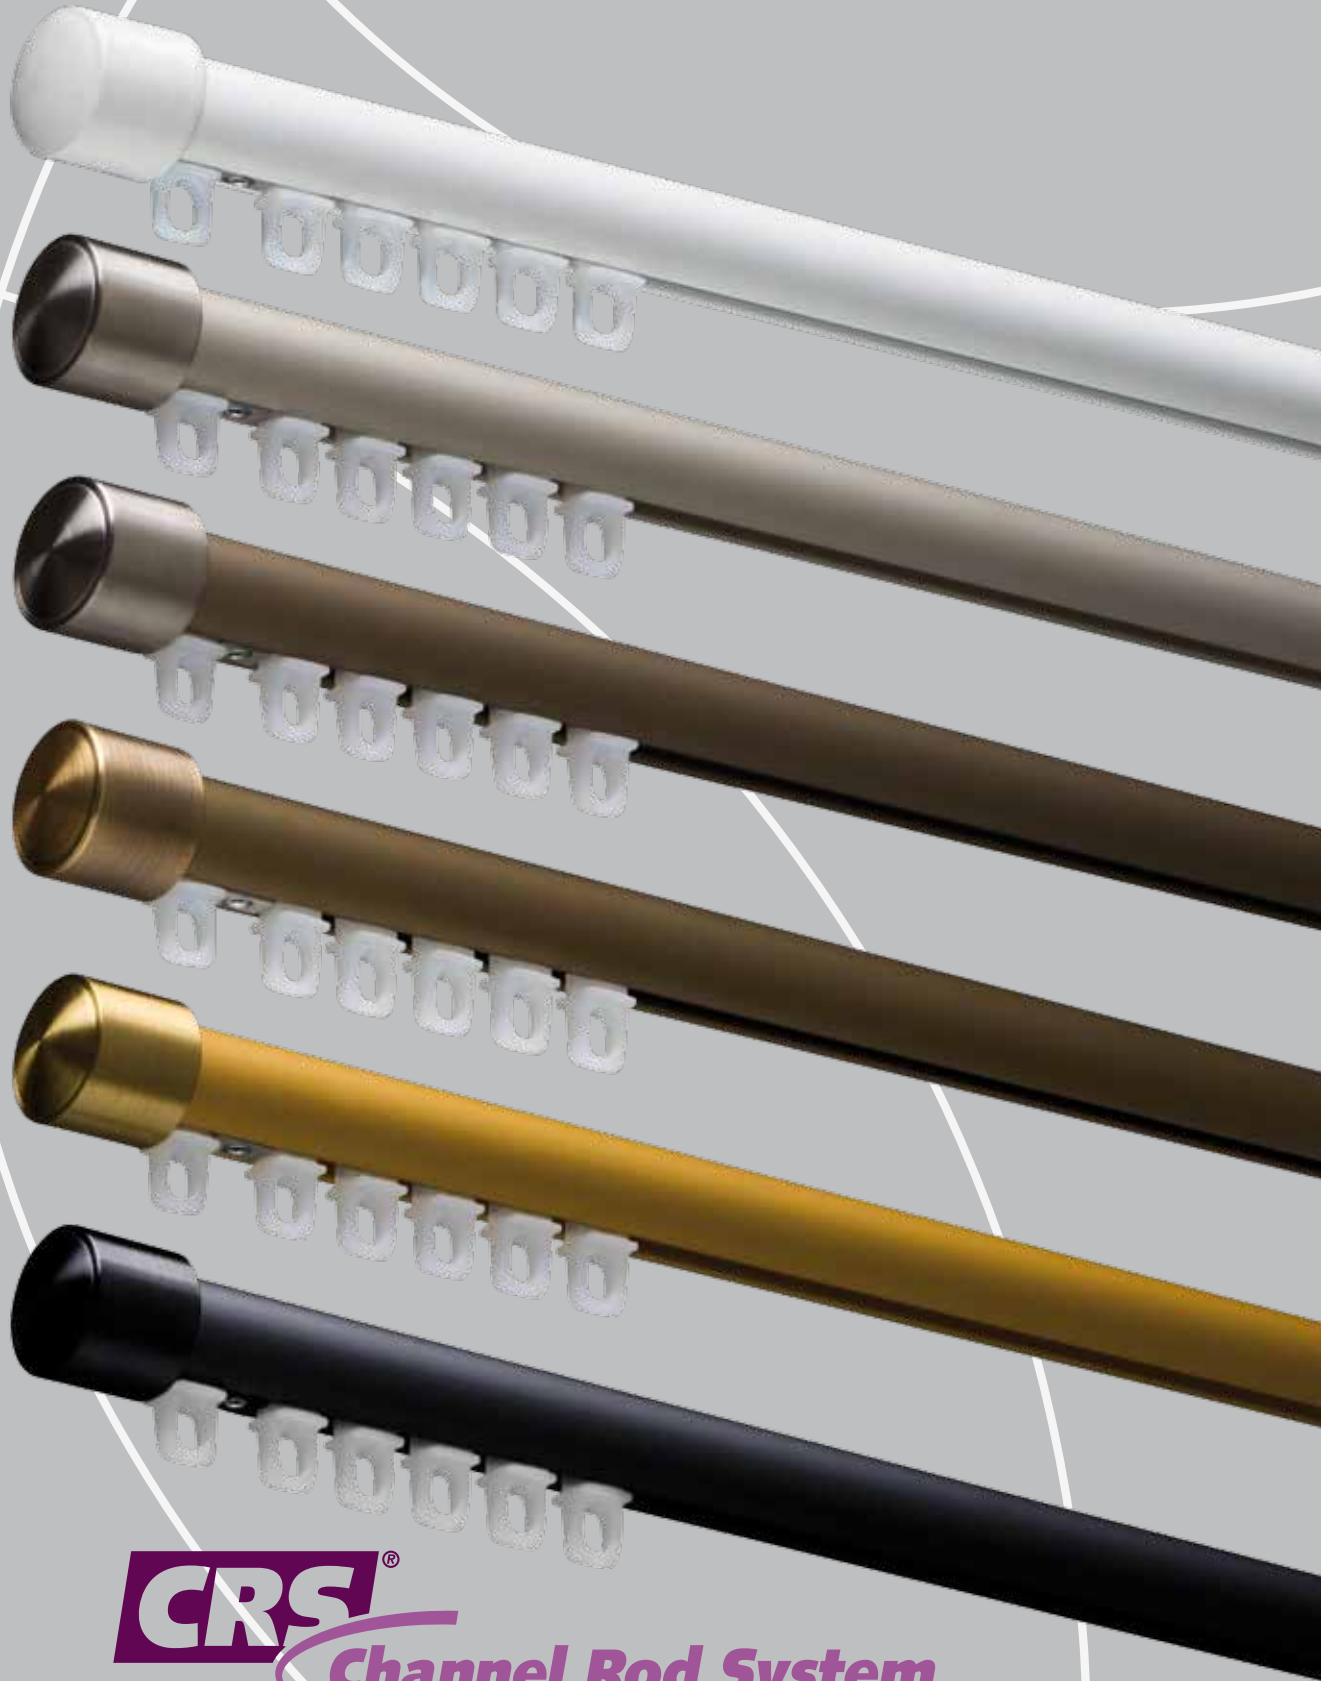

FOREST

DRAPERY HARDWARE

CRS[®]
Channel Rod System

CRS[®] Channel Rod System

Product informatie

- Elegant en trendy railroedesysteem;
- Eenvoudig en snel te monteren;
- Roede in 20 mm en in 28 mm beschikbaar;
- Te buigen, zowel binnen- als buitenbocht met een radius van 10 cm (20 mm) of 20 cm (28 mm);
- Kleuren: wit, brons, antiek, RVS, zwart en goud;
- De steunen en eindkappen zijn leverbaar in de kleuren wit, RVS, zwart en goud;
- Lengte: 5,80 meter;
- Kwaliteit rail: aluminium gechromatiseerd, voorzien van poedercoating of geanodiseerd.

Bedieningsmogelijkheden

Rail specificaties

- Schaal 1:1
- Gewicht 20 mm: 320 gram per meter
- Gewicht 28 mm: 460 gram per meter
- Aluminium Extrusie
- Maten: 20mm en 28mm

Te gebruiken in

Particuliere en/of projectenmarkt, of daar waar een hoogwaardig, elegant en handbediend gordijnroedesysteem gewenst is.

Leverbare kleuren:
01 Wit, 02 Goud, 03 RVS, 04 Brons, 06 Zwart en 09 Brons

RVS-onderdelen worden zowel voor de brons- als RVS-kleurige roede toegepast

CRS Railroede

Aluminium extrusie, gechromatiseerd, gepoedercoat, 5,80 mtr
Ø 20 mm (46.4 mtr/bundel) 580120..580
Ø 28 mm (23.2 mtr/bundel) 580128..580