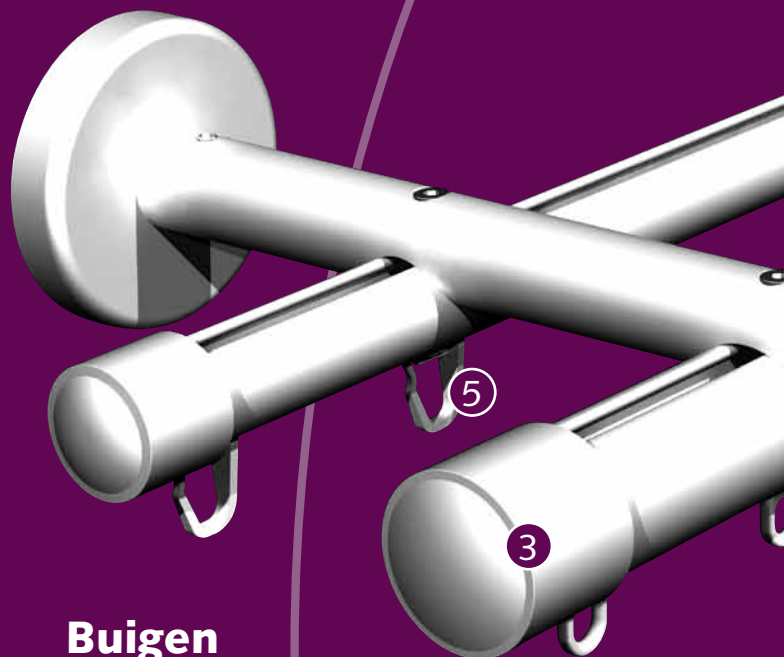

FOREST

DRAPERY HARDWARE

CRS[®]
Channel Rod System

CRS[®] Channel Rod System

Product informatie

- Elegant en trendy railroedesysteem;
- Eenvoudig en snel te monteren;
- Roede in 20 mm en in 28 mm beschikbaar;
- Te buigen, zowel binnen- als buitenbocht met een radius van 10 cm (20 mm) of 20 cm (28 mm);
- Kleuren: wit, brons, antiek, RVS, zwart en goud;
- De steunen en eindkappen zijn leverbaar in de kleuren wit, RVS, zwart en goud;
- Lengte: 5,80 meter;
- Kwaliteit rail: aluminium gechromatiseerd, voorzien van poedercoating of geanodiseerd.

Bedieningsmogelijkheden

Rail specificaties

- Schaal 1:1
- Gewicht 20 mm: 320 gram per meter
- Gewicht 28 mm: 460 gram per meter
- Aluminium Extrusie
- Maten: 20mm en 28mm

Te gebruiken in

Particuliere en/of projectenmarkt, of daar waar een hoogwaardig, elegant en handbediend gordijnroedesysteem gewenst is.

Buigen

De rail kan gebogen worden met een radius van 10 cm bij de 20 mm roede en een radius van 20 cm bij de 28 mm roede

- ① CRS Roede 20 mm
- ② CRS Roede 28 mm
- ③ CRS Eindkap
- ④ CRS Glijder
- ⑤ KS Faltenglijder
- ⑥ CRS Wandsteun dubbel

Montage

CRS Plafondpendel
4 cm of 10 cm.
20 mm/ 28mm.

CRS Wandsteun enkel
8 cm Ø 20 of 28 mm
12 cm Ø 20 of 28 mm
16 cm Ø 20 of 28 mm

CRS Wandsteun dubbel
16 cm Ø 20 mm
16 cm Ø 28 mm

CRS Wandsteun dubbel
16 cm Ø 20/28 mm